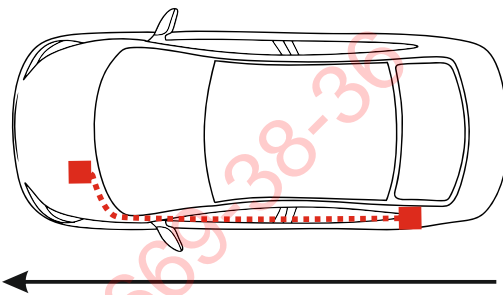

*Закрепить держатель