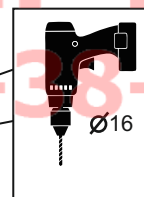

*Просверлить и проложить кабель

ГОСТ 9200-76