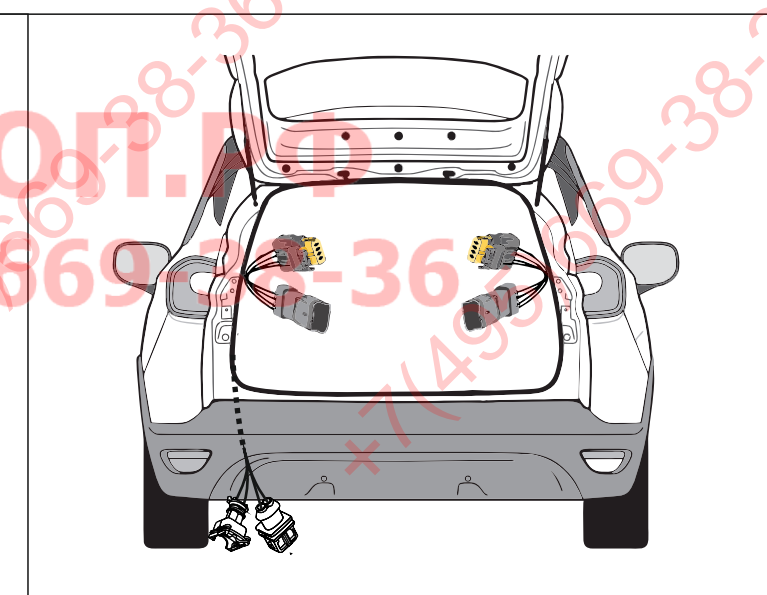

KA SC 71 105 017

ИНСТРУКЦИЯ ПО МОНТАЖУ комплекта электропроводки для фаркопа с 7-ми контактной розеткой

Для Renault Captur 2016-2021 ПТФ

1. Работы по монтажу должны производиться в сертифицированных установочных центрах.
2. Качество установки должно быть максимально нацелено на безопасность использования и эксплуатации. Гарантия без заполненного и подписанного паспорта, установщиком и владельцем устройства об ознакомлении с данным паспортом, не осуществляется.
3. Все провода, смонтированные в автомобиле, в т.ч. выходящие за пределы кузова, должны быть надёжно закреплены и защищены от механических и прочих повреждений в процессе эксплуатации.
4. Превышение нагрузки на любой из каналов модуля приводит к выходу из строя модуля и является не гарантийным случаем.

ВАЖНО!

Отключение аккумуляторной батареи может вызвать потерю данных, сохранённых в электронных компонентах транспортного средства.

Что входит в комплект

Внимание!

Перед началом работ отключить минусовую клемму от аккумулятора автомобиля! При несоблюдении данного требования блоки управления электрической системой транспортного средства могут быть повреждены! Отключение аккумулятора может повлечь блокировку головного устройства (штатная магнитола автомобиля) и может потребовать необходимость введения секретного CODE (кода). Перед началом работ убедитесь, что CODE (кода) вам известен!