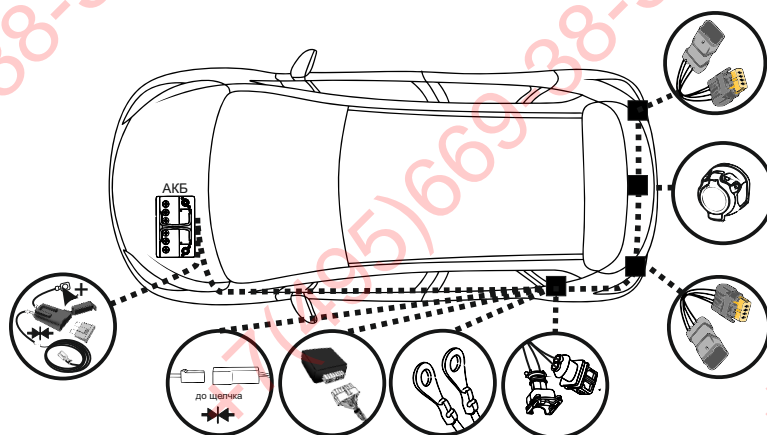

KA SC 71 105 017

ИНСТРУКЦИЯ ПО МОНТАЖУ комплекта электропроводки для фаркопа с 7-ми контактной розеткой

Для Renault Captur 2016-2021 ПТФ

1. Работы по монтажу должны производиться в сертифицированных установочных центрах.
2. Качество установки должно быть максимально нацелено на безопасность использования и эксплуатации. Гарантия без заполненного и подписанного паспорта, установщиком и владельцем устройства об ознакомлении с данным паспортом, не осуществляется.
3. Все провода, смонтированные в автомобиле, в т.ч. выходящие за пределы кузова, должны быть надёжно закреплены и защищены от механических и прочих повреждений в процессе эксплуатации.
4. Превышение нагрузки на любой из каналов модуля приводит к выходу из строя модуля и является не гарантийным случаем.

ВАЖНО!

Отключение аккумуляторной батареи может вызвать потерю данных, сохранённых в электронных компонентах транспортного средства.

Что входит в комплект

Внимание!

Перед началом работ отключить минусовую клемму от аккумулятора автомобиля! При несоблюдении данного требования блоки управления электрической системой транспортного средства могут быть повреждены! Отключение аккумулятора может повлечь блокировку головного устройства (штатная магнитола автомобиля) и может потребовать необходимость введения секретного CODE (кода). Перед началом работ убедитесь, что CODE (кода) вам известен!