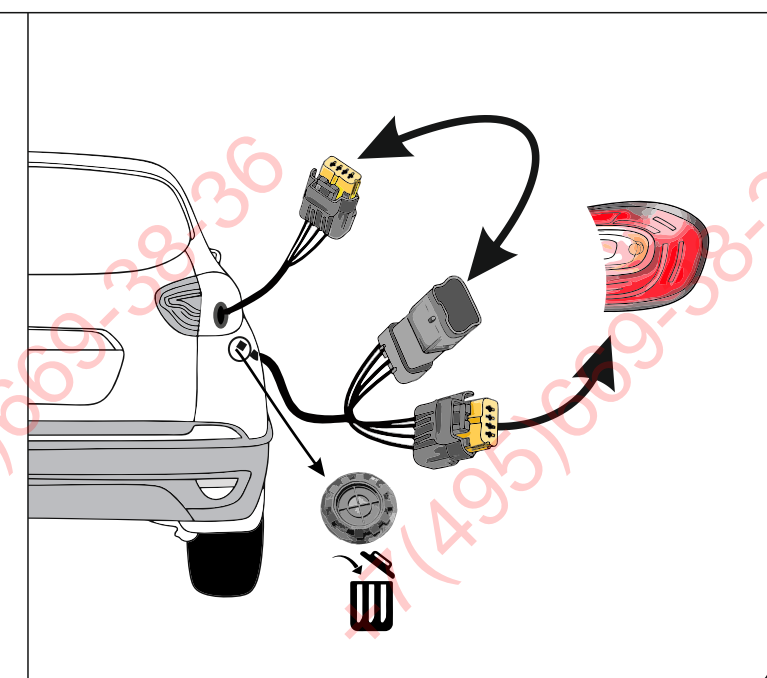

KA SC 71 105 017

ИНСТРУКЦИЯ ПО МОНТАЖУ комплекта электропроводки для фаркопа с 7-ми контактной розеткой

Для Renault Captur 2016-2021 ПТФ

1. Работы по монтажу должны производиться в сертифицированных установочных центрах.
2. Качество установки должно быть максимально нацелено на безопасность использования и эксплуатации. Гарантия без заполненного и подписанного паспорта, установщиком и владельцем устройства об ознакомлении с данным паспортом, не осуществляется.
3. Все провода, смонтированные в автомобиле, в т.ч. выходящие за пределы кузова, должны быть надёжно закреплены и защищены от механических и прочих повреждений в процессе эксплуатации.
4. Превышение нагрузки на любой из каналов модуля приводит к выходу из строя модуля и является не гарантийным случаем.

ВАЖНО!

Отключение аккумуляторной батареи может вызвать потерю данных, сохранённых в электронных компонентах транспортного средства.

Что входит в комплект

Внимание!

Перед началом работ отключить минусовую клемму от аккумулятора автомобиля! При несоблюдении данного требования блоки управления электрической системой транспортного средства могут быть повреждены! Отключение аккумулятора может повлечь блокировку головного устройства (штатная магнитола автомобиля) и может потребовать необходимость введения секретного CODE (кода). Перед началом работ убедитесь, что CODE (кода) вам известен!