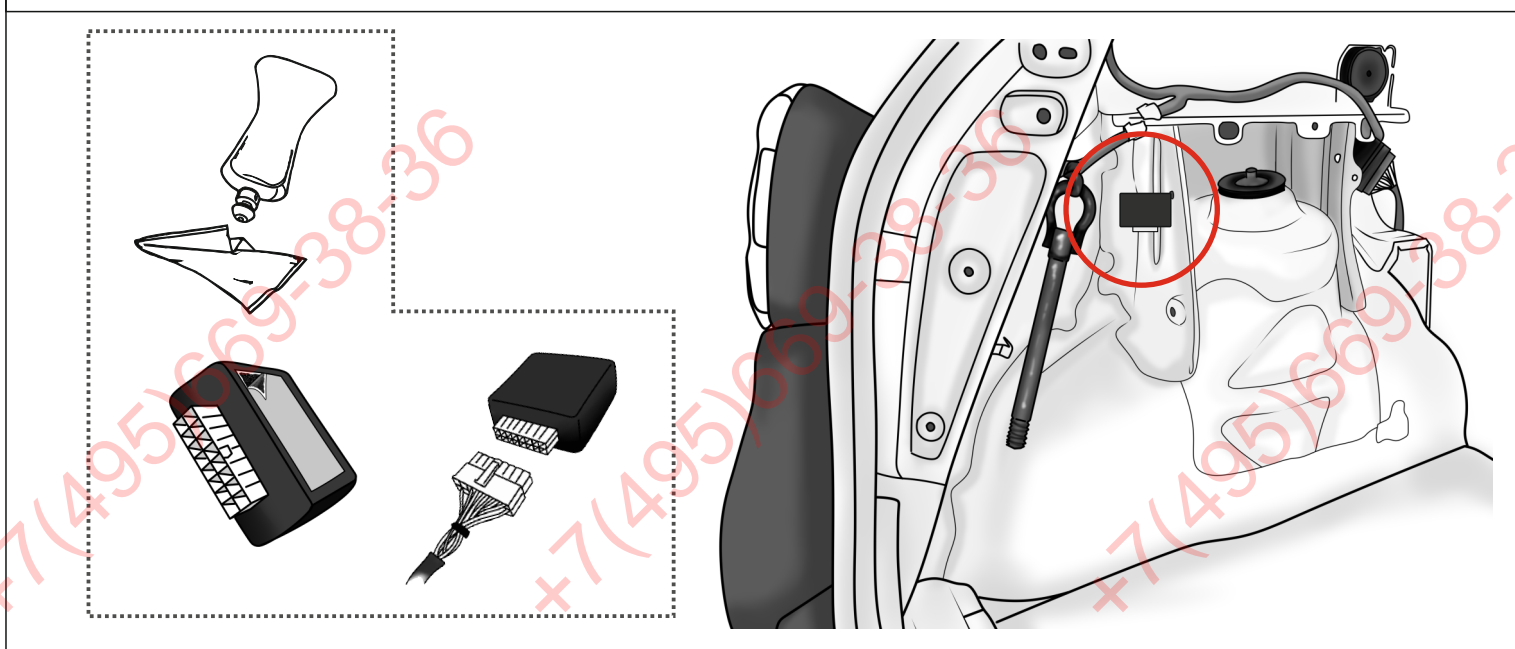

KA SC 71 105 017

ИНСТРУКЦИЯ ПО МОНТАЖУ комплекта электропроводки для фаркопа с 7-ми контактной розеткой

Для Renault Captur 2016-2021 ПТФ

1. Работы по монтажу должны производиться в сертифицированных установочных центрах.
2. Качество установки должно быть максимально нацелено на безопасность использования и эксплуатации. Гарантия без заполненного и подписанного паспорта, установщиком и владельцем устройства об ознакомлении с данным паспортом, не осуществляется.
3. Все провода, смонтированные в автомобиле, в т.ч. выходящие за пределы кузова, должны быть надёжно закреплены и защищены от механических и прочих повреждений в процессе эксплуатации.
4. Превышение нагрузки на любой из каналов модуля приводит к выходу из строя модуля и является не гарантийным случаем.

ВАЖНО!

Отключение аккумуляторной батареи может вызвать потерю данных, сохранённых в электронных компонентах транспортного средства.

Что входит в комплект

Внимание!

Перед началом работ отключить минусовую клемму от аккумулятора автомобиля! При несоблюдении данного требования блоки управления электрической системой транспортного средства могут быть повреждены! Отключение аккумулятора может повлечь блокировку головного устройства (штатная магнитола автомобиля) и может потребовать необходимость введения секретного CODE (кода). Перед началом работ убедитесь, что CODE (кода) вам известен!