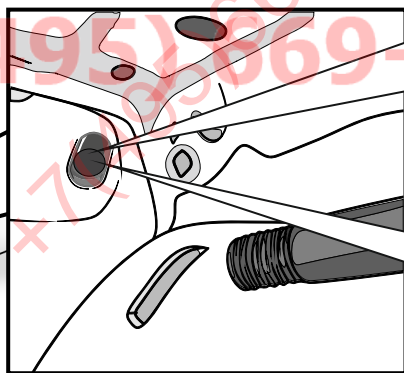

*Просверлить и проложить кабель

ГОСТ 9200-76

1/L

2

3/31

4/R

5/58-R

6/54

7/58-L

21W

2x21W

21W

21W

2x21W

21W

жёлтый

синий

белый

зелёный

кор-вый

красный

чёрный