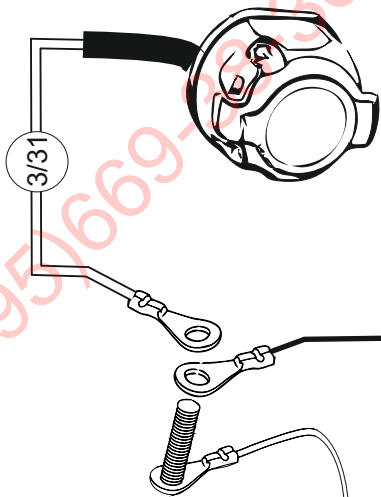

KA SC 71 105 017

ИНСТРУКЦИЯ ПО МОНТАЖУ комплекта электропроводки для фаркопа с 7-ми контактной розеткой

Для Renault Captur 2016-2021 ПТФ

1. Работы по монтажу должны производиться в сертифицированных установочных центрах.
2. Качество установки должно быть максимально нацелено на безопасность использования и эксплуатации. Гарантия без заполненного и подписанного паспорта, установщиком и владельцем устройства об ознакомлении с данным паспортом, не осуществляется.
3. Все провода, смонтированные в автомобиле, в т.ч. выходящие за пределы кузова, должны быть надёжно закреплены и защищены от механических и прочих повреждений в процессе эксплуатации.
4. Превышение нагрузки на любой из каналов модуля приводит к выходу из строя модуля и является не гарантийным случаем.

ВАЖНО!

Отключение аккумуляторной батареи может вызвать потерю данных, сохранённых в электронных компонентах транспортного средства.

Что входит в комплект

Внимание!

Перед началом работ отключить минусовую клемму от аккумулятора автомобиля! При несоблюдении данного требования блоки управления электрической системой транспортного средства могут быть повреждены! Отключение аккумулятора может повлечь блокировку головного устройства (штатная магнитола автомобиля) и может потребовать необходимость введения секретного CODE (кода). Перед началом работ убедитесь, что CODE (кода) вам известен!

4/R

5/58-R

6/54

7/58-L

21W

2x21W

21W

21W