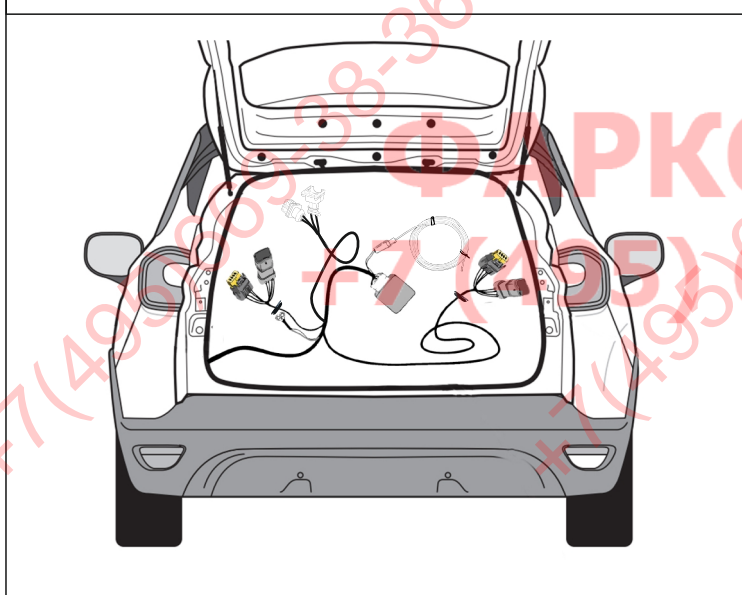

KA SC 71 105 017

ИНСТРУКЦИЯ ПО МОНТАЖУ комплекта электропроводки для фаркопа с 7-ми контактной розеткой

Для Renault Captur 2016-2021 ПТФ

1. Работы по монтажу должны производиться в сертифицированных установочных центрах.
2. Качество установки должно быть максимально нацелено на безопасность использования и эксплуатации. Гарантия без заполненного и подписанного паспорта, установщиком и владельцем устройства об ознакомлении с данным паспортом, не осуществляется.
3. Все провода, смонтированные в автомобиле, в т.ч. выходящие за пределы кузова, должны быть надёжно закреплены и защищены от механических и прочих повреждений в процессе эксплуатации.
4. Превышение нагрузки на любой из каналов модуля приводит к выходу из строя модуля и является не гарантийным случаем.

ВАЖНО!

Отключение аккумуляторной батареи может вызвать потерю данных, сохранённых в электронных компонентах транспортного средства.

Что входит в комплект

Внимание!

Перед началом работ отключить минусовую клемму от аккумулятора автомобиля! При несоблюдении данного требования блоки управления электрической системой транспортного средства могут быть повреждены! Отключение аккумулятора может повлечь блокировку головного устройства (штатная магнитола автомобиля) и может потребовать необходимость введения секретного CODE (кода). Перед началом работ убедитесь, что CODE (кода) вам известен!