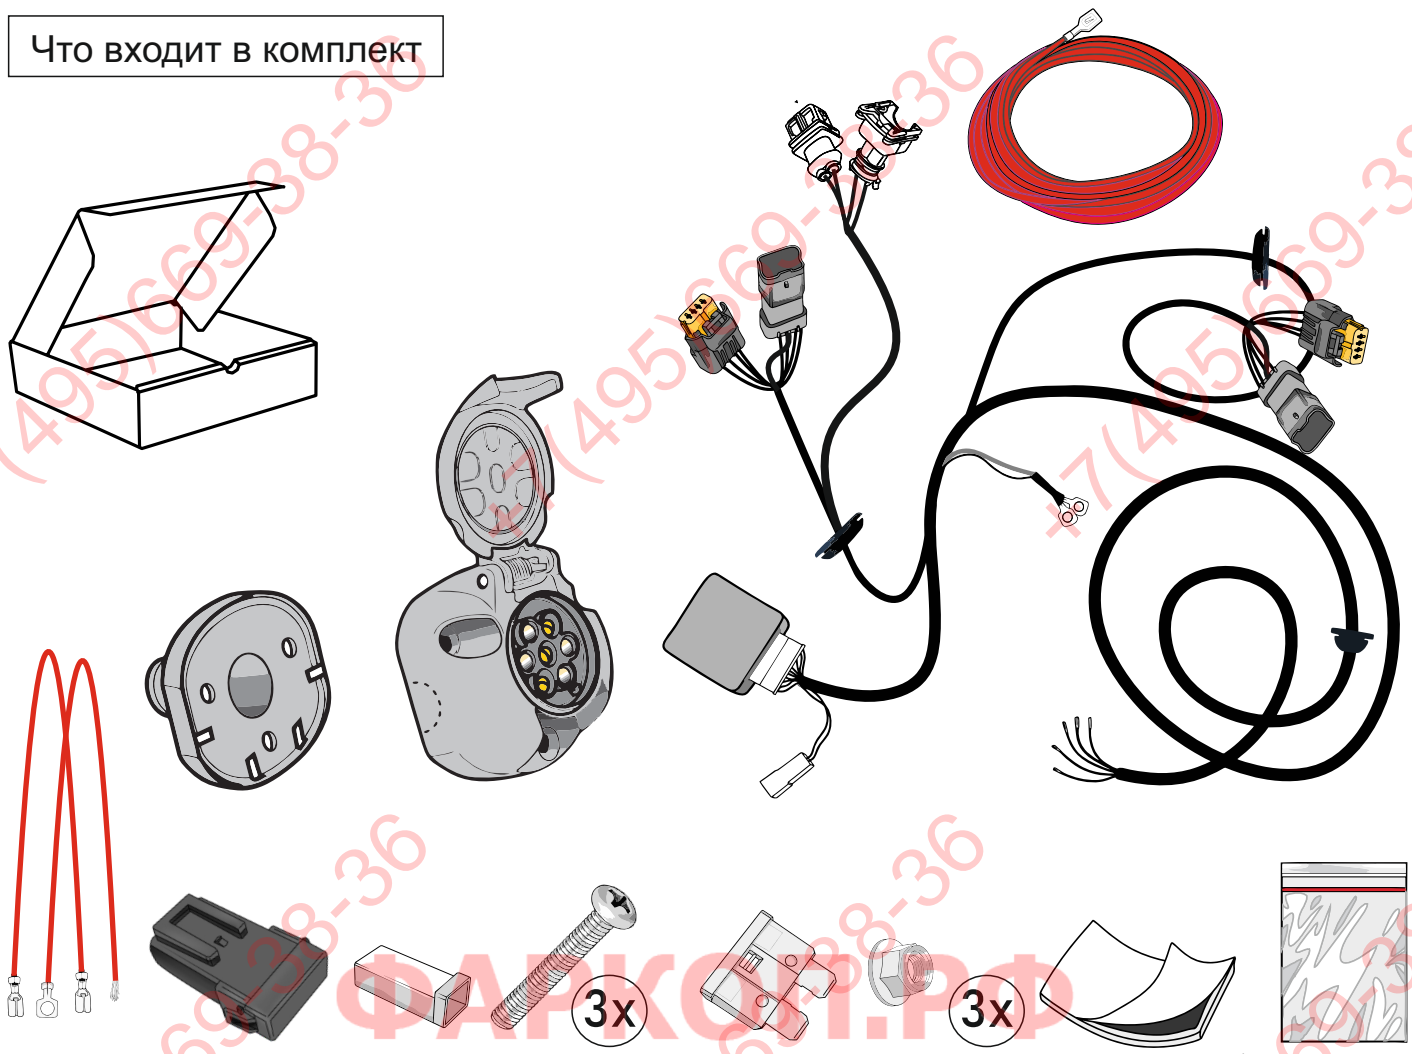

KA SC 71 105 017

ИНСТРУКЦИЯ ПО МОНТАЖУ комплекта электропроводки для фаркопа с 7-ми контактной розеткой

Для Renault Captur 2016-2021 ПТФ

1. Работы по монтажу должны производиться в сертифицированных установочных центрах.
2. Качество установки должно быть максимально нацелено на безопасность использования и эксплуатации. Гарантия без заполненного и подписанного паспорта, установщиком и владельцем устройства об ознакомлении с данным паспортом, не осуществляется.
3. Все провода, смонтированные в автомобиле, в т.ч. выходящие за пределы кузова, должны быть надёжно закреплены и защищены от механических и прочих повреждений в процессе эксплуатации.
4. Превышение нагрузки на любой из каналов модуля приводит к выходу из строя модуля и является не гарантийным случаем.

ВАЖНО!

Отключение аккумуляторной батареи может вызвать потерю данных, сохранённых в электронных компонентах транспортного средства.

Что входит в комплект

Внимание!

Перед началом работ отключить минусовую клемму от аккумулятора автомобиля! При несоблюдении данного требования блоки управления электрической системой транспортного средства могут быть повреждены! Отключение аккумулятора может повлечь блокировку головного устройства (штатная магнитола автомобиля) и может потребовать необходимость введения секретного CODE (кода). Перед началом работ убедитесь, что CODE (кода) вам известен!

4/R

5/58-R

6/54

7/58-L

21W

2x21W

21W

21W