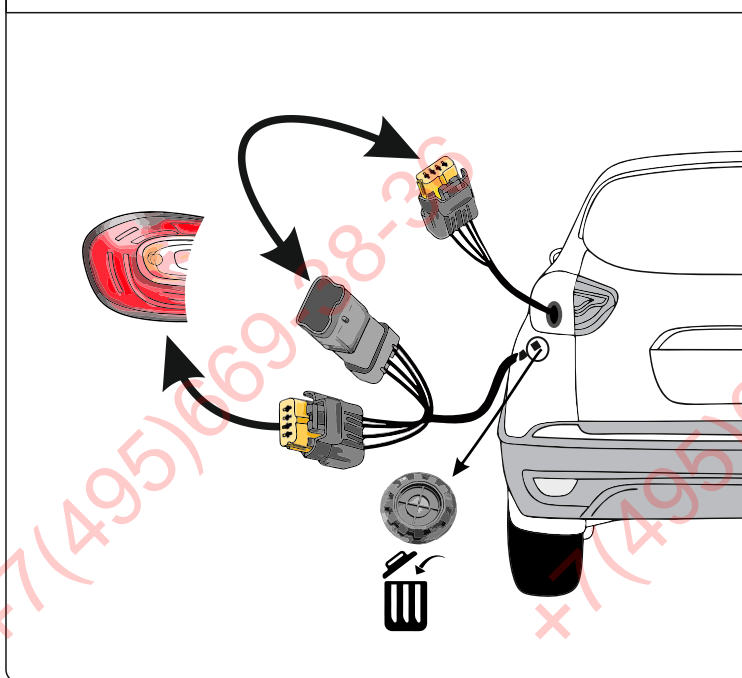

KA SC 71 105 017

ИНСТРУКЦИЯ ПО МОНТАЖУ комплекта электропроводки для фаркопа с 7-ми контактной розеткой

Для Renault Captur 2016-2021 ПТФ

1. Работы по монтажу должны производиться в сертифицированных установочных центрах.
2. Качество установки должно быть максимально нацелено на безопасность использования и эксплуатации. Гарантия без заполненного и подписанного паспорта, установщиком и владельцем устройства об ознакомлении с данным паспортом, не осуществляется.
3. Все провода, смонтированные в автомобиле, в т.ч. выходящие за пределы кузова, должны быть надёжно закреплены и защищены от механических и прочих повреждений в процессе эксплуатации.
4. Превышение нагрузки на любой из каналов модуля приводит к выходу из строя модуля и является не гарантийным случаем.

ВАЖНО!

Отключение аккумуляторной батареи может вызвать потерю данных, сохранённых в электронных компонентах транспортного средства.

Что входит в комплект

Внимание!

Перед началом работ отключить минусовую клемму от аккумулятора автомобиля! При несоблюдении данного требования блоки управления электрической системой транспортного средства могут быть повреждены! Отключение аккумулятора может повлечь блокировку головного устройства (штатная магнитола автомобиля) и может потребовать необходимость введения секретного CODE (кода). Перед началом работ убедитесь, что CODE (кода) вам известен!