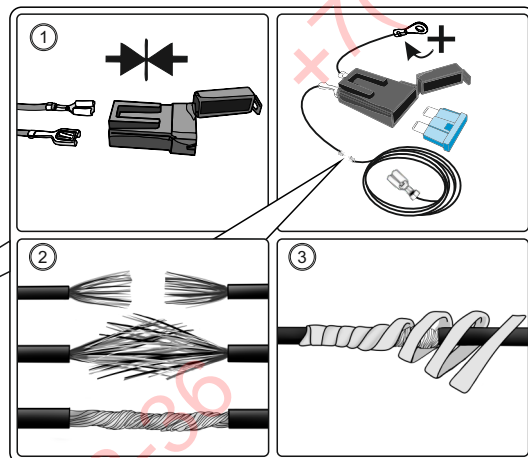

*Закрепить держатель