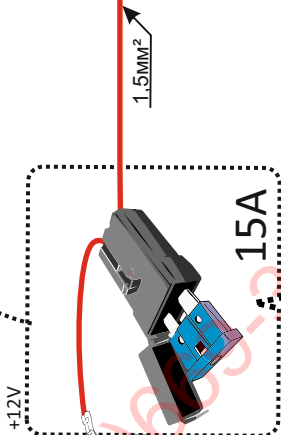

ФАРКОП.РФ

+7 (495) 669-38-36