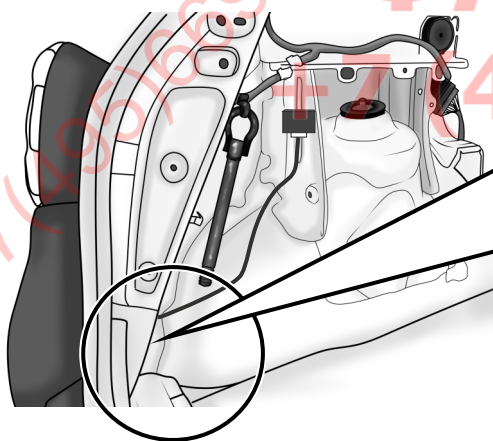

*Просверлить и проложить кабель

ГОСТ 9200-76

1/L

2

3/31

4/R

5/58-R

6/54

7/58-L

21W

2x21W

21W

21W

2x21W

21W

жёлтый

синий

белый

зелёный

кор-вый

красный

чёрный