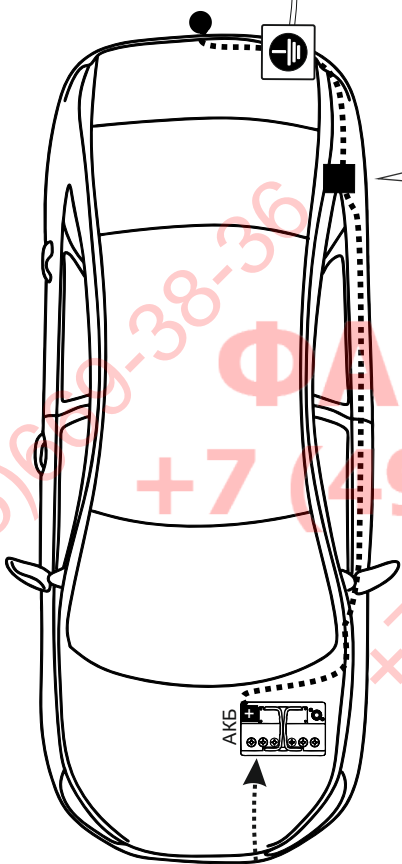

KA SC 71 105 017

ИНСТРУКЦИЯ ПО МОНТАЖУ комплекта электропроводки для фаркопа с 7-ми контактной розеткой

Для Renault Captur 2016-2021 ПТФ

1. Работы по монтажу должны производиться в сертифицированных установочных центрах.
2. Качество установки должно быть максимально нацелено на безопасность использования и эксплуатации. Гарантия без заполненного и подписанного паспорта, установщиком и владельцем устройства об ознакомлении с данным паспортом, не осуществляется.
3. Все провода, смонтированные в автомобиле, в т.ч. выходящие за пределы кузова, должны быть надёжно закреплены и защищены от механических и прочих повреждений в процессе эксплуатации.
4. Превышение нагрузки на любой из каналов модуля приводит к выходу из строя модуля и является не гарантийным случаем.

ВАЖНО!

Отключение аккумуляторной батареи может вызвать потерю данных, сохранённых в электронных компонентах транспортного средства.

Что входит в комплект

Внимание!

Перед началом работ отключить минусовую клемму от аккумулятора автомобиля! При несоблюдении данного требования блоки управления электрической системой транспортного средства могут быть повреждены! Отключение аккумулятора может повлечь блокировку головного устройства (штатная магнитола автомобиля) и может потребовать необходимость введения секретного CODE (кода). Перед началом работ убедитесь, что CODE (кода) вам известен!