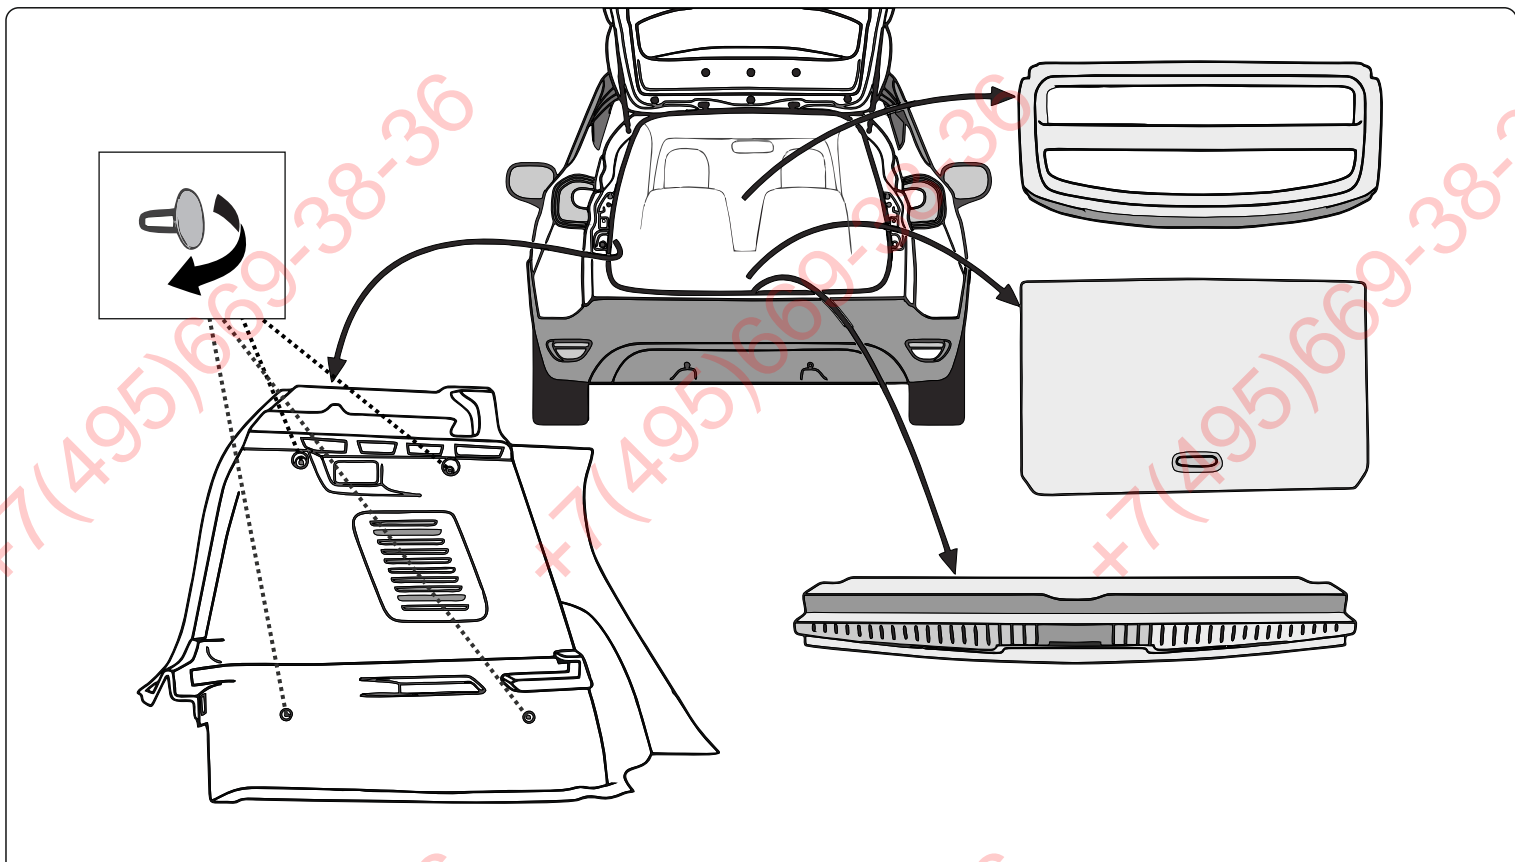

KA SC 71 105 017

ИНСТРУКЦИЯ ПО МОНТАЖУ комплекта электропроводки для фаркопа с 7-ми контактной розеткой

Для Renault Captur 2016-2021 ПТФ

1. Работы по монтажу должны производиться в сертифицированных установочных центрах.
2. Качество установки должно быть максимально нацелено на безопасность использования и эксплуатации. Гарантия без заполненного и подписанного паспорта, установщиком и владельцем устройства об ознакомлении с данным паспортом, не осуществляется.
3. Все провода, смонтированные в автомобиле, в т.ч. выходящие за пределы кузова, должны быть надёжно закреплены и защищены от механических и прочих повреждений в процессе эксплуатации.
4. Превышение нагрузки на любой из каналов модуля приводит к выходу из строя модуля и является не гарантийным случаем.

ВАЖНО!

Отключение аккумуляторной батареи может вызвать потерю данных, сохранённых в электронных компонентах транспортного средства.

Что входит в комплект

Внимание!

Перед началом работ отключить минусовую клемму от аккумулятора автомобиля! При несоблюдении данного требования блоки управления электрической системой транспортного средства могут быть повреждены! Отключение аккумулятора может повлечь блокировку головного устройства (штатная магнитола автомобиля) и может потребовать необходимость введения секретного CODE (кода). Перед началом работ убедитесь, что CODE (кода) вам известен!