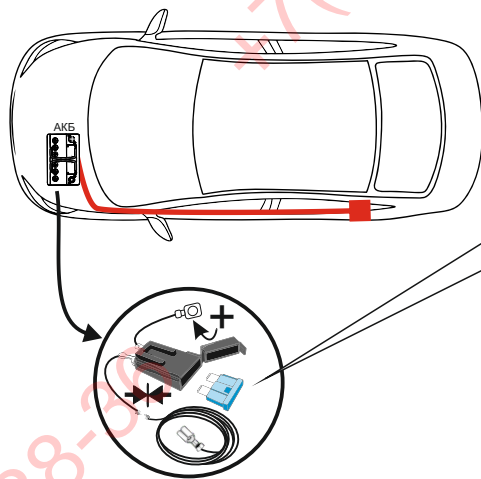

*Закрепить держатель