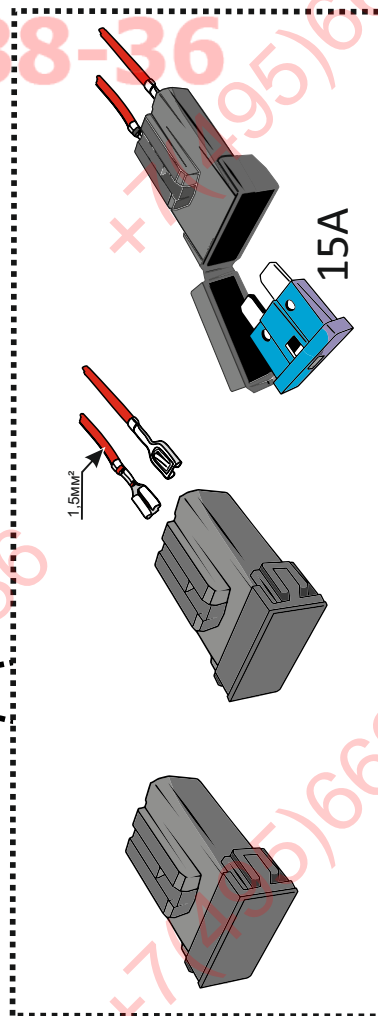

KA SC 71 105 017

ИНСТРУКЦИЯ ПО МОНТАЖУ комплекта электропроводки для фаркопа с 7-ми контактной розеткой

Для Renault Captur 2016-2021 ПТФ

1. Работы по монтажу должны производиться в сертифицированных установочных центрах.
2. Качество установки должно быть максимально нацелено на безопасность использования и эксплуатации. Гарантия без заполненного и подписанного паспорта, установщиком и владельцем устройства об ознакомлении с данным паспортом, не осуществляется.
3. Все провода, смонтированные в автомобиле, в т.ч. выходящие за пределы кузова, должны быть надёжно закреплены и защищены от механических и прочих повреждений в процессе эксплуатации.
4. Превышение нагрузки на любой из каналов модуля приводит к выходу из строя модуля и является не гарантийным случаем.

ВАЖНО!

Отключение аккумуляторной батареи может вызвать потерю данных, сохранённых в электронных компонентах транспортного средства.

Что входит в комплект

Внимание!

Перед началом работ отключить минусовую клемму от аккумулятора автомобиля! При несоблюдении данного требования блоки управления электрической системой транспортного средства могут быть повреждены! Отключение аккумулятора может повлечь блокировку головного устройства (штатная магнитола автомобиля) и может потребовать необходимость введения секретного CODE (кода). Перед началом работ убедитесь, что CODE (кода) вам известен!

ФАРКОП.РФ

+7 (495) 669-38-36

*Закрепить держатель

*Просверлить и проложить кабель

ГОСТ 9200-76

1/L

2

3/31

4/R

5/58-R

6/54

7/58-L

21W

2x21W

21W

21W